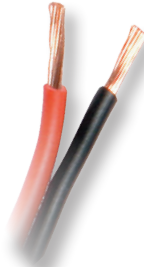

## GPT Primary Wire - Stranded

**100 ft  
ROLL**

	8 GA	10 GA	12 GA	14 GA	16 GA	18 GA	20 GA
Purple		54100	54120	54140	54160	54180	
Black	54081	54101	54121	54141	54161	54181	54201
Orange		54102	54122	54142	54162	54182	
Green		54103	54123	54143	54163	54183	
White	54084	54104	54124	54144	54164	54184	
Brown		54105	54125	54145	54165	54185	
Pink		54106	54126	54146	54166	54186	
Red	54087	54107	54127	54147	54167	54187	54207
Blue		54108	54128	54148	54168	54188	
Yellow		54109	54129	54149	54169	54189	
Gray		541010	541210	541410	541610	541810	

### Recommended Uses

- 10 GA For generator, heater switch, air conditioner, meter & panel lights
- 12 GA Light switches & ignition switches
- 14 GA Horn button circuit, head lights, gas gauge to coil & cigarette lighter
- 16 GA Header leads, gas gauge, directionals, stop signal & generator to starter
- 18 GA Single, bulb, low amp circuits & clock

### Trailer Wire

(100 ft. Spools)

Wire Size	2 Conductor Black-Red
14	53142
16	53162
18	53182